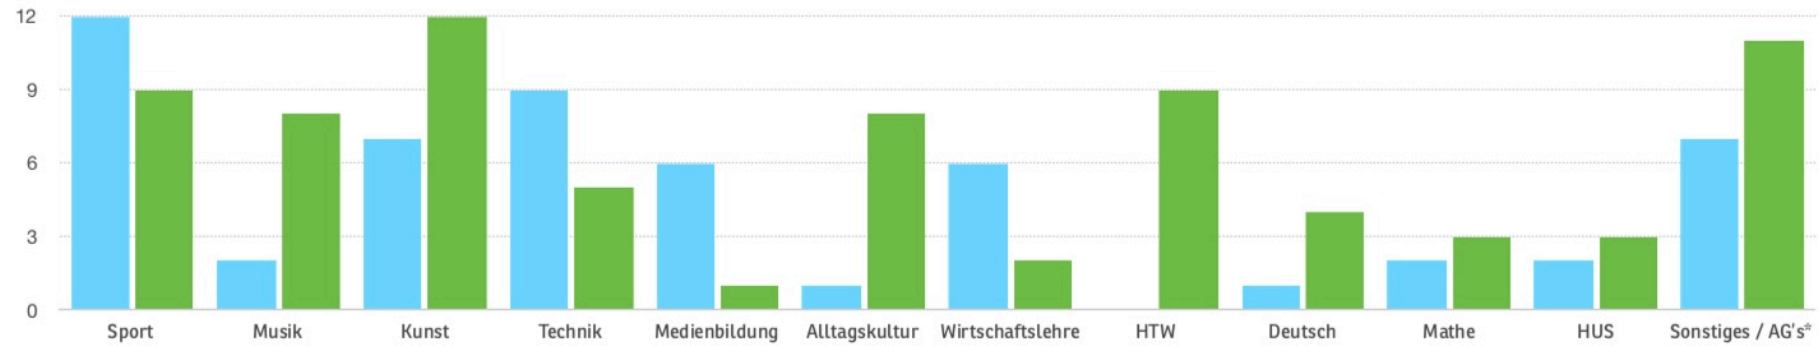

Beamte / Tarifbeschäftigte

Beamte / Tarifbeschäftigte

	MÄNNER	FRAUEN
Beamte	13	20
Tarif	0	1

Gestapeltes Säulendiagramm

Besoldungsgruppen Männer

Besoldungsgruppen Männer

	1 JAHR	3 JAHRE	5 JAHRE	7 JAHRE	9 JAHRE	10 JAHRE
A 9	1	1	2	1	1	3
A 10				1	1	
A 11						
A 11 + Z				1		1

Säulendiagramm

Gestapeltes Säulendiagramm

Besoldungsgruppen Frauen

Besoldungsgruppen Frauen

	1 JAHR	2 JAHRE	3 JAHRE	4 JAHRE	5 JAHRE	6 JAHRE	7 JAHRE	8 JAHRE	9 JAHRE	10 JAHRE	12 JAHRE	13 JAHRE	20 JAHRE
A 9			2		2	2			1			1	
EG 9 (Klein)									1				
A 10		1					1		1		1		
A 11				1	1					1			
A 11 + Z		1						1					1

Säulendiagramm

Gestapeltes Säulendiagramm

Unterrichtsaufträge

Unterrichtsaufträge / Fächer

	SPORT	MUSIK	KUNST	TECHNIK	MEDIENBILDUNG	ALLTAGSKULTUR	WIRTSCHAFTS LEHRE	HTW	DEUTSCH	MATHE	HUS	SONSTIGES / AG's*
Männer	12	2	7	9	6	1	6	0	1	2	2	7
Frauen	9	8	12	5	1	8	2	9	4	3	3	11

Säulendiagramm

Gestapeltes Säulendiagramm