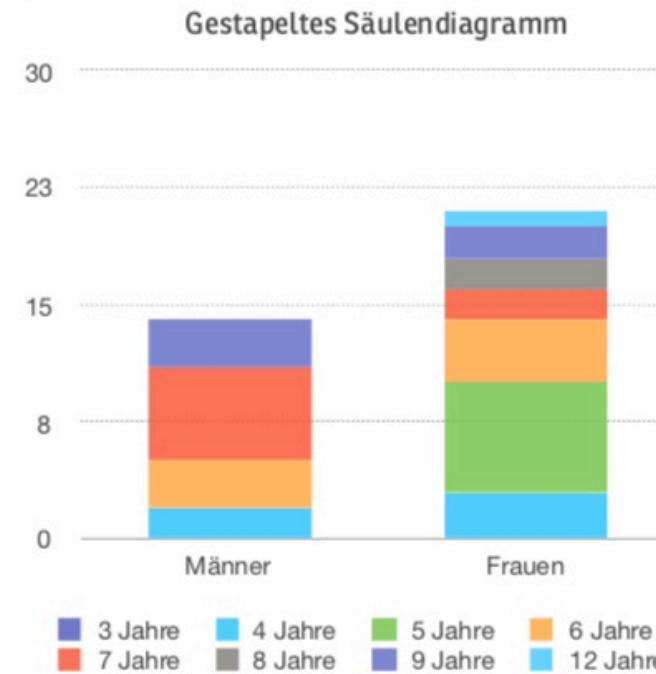

Angaben zur Ausbildung

Ausbildung

	MÄNNER	FRAUEN
PFI / PFS	1	4
PFS	12	11
Beruf + Praxis	3	16
Studium	4	4

Angaben zur Ausbildungs- und Studienzeiten ab Schulabschluss

Ausbildungs- und Studienzeiten

	MÄNNER	FRAUEN
3 Jahre	0	0
4 Jahre	2	3
5 Jahre	0	7
6 Jahre	3	4
7 Jahre	6	2
8 Jahre	0	2
9 Jahre	3	2
12 Jahre	0	1

Ausbildungs- oder Studienkredit

Ausbildungs- oder Studienkredit

	MÄNNER	FRAUEN
JA	5	6
Nein	6	16

Schularten, an denen bisher gearbeitet wurde

Schularten, an denen bisher gearbeitet wurde

	MÄNNER	FRAUEN
Grundschule	2	5
SBBZ	1	9
Realschule	6	6
Gemeinschaftsschule	3	7
Gymnasium	0	1
GHWRS	5	5
Privatschule	1	1
sonstige	2	2

Beamte / Tarifbeschäftigte

Beamte / Tarifbeschäftigte

	MÄNNER	FRAUEN
Beamte	13	20
Tarif	0	1

Gestapeltes Säulendiagramm

Besoldungsgruppen Männer

Besoldungsgruppen Männer

	1 JAHR	3 JAHRE	5 JAHRE	7 JAHRE	9 JAHRE	10 JAHRE
A 9	1	1	2	1	1	3
A 10				1	1	
A 11						
A 11 + Z				1		1

Säulendiagramm

Gestapeltes Säulendiagramm

Besoldungsgruppen Frauen

Besoldungsgruppen Frauen

	1 JAHR	2 JAHRE	3 JAHRE	4 JAHRE	5 JAHRE	6 JAHRE	7 JAHRE	8 JAHRE	9 JAHRE	10 JAHRE	12 JAHRE	13 JAHRE	20 JAHRE
A 9			2		2	2			1			1	
EG 9 (Klein)									1				
A 10		1					1		1		1		
A 11				1	1					1			
A 11 + Z		1						1					1