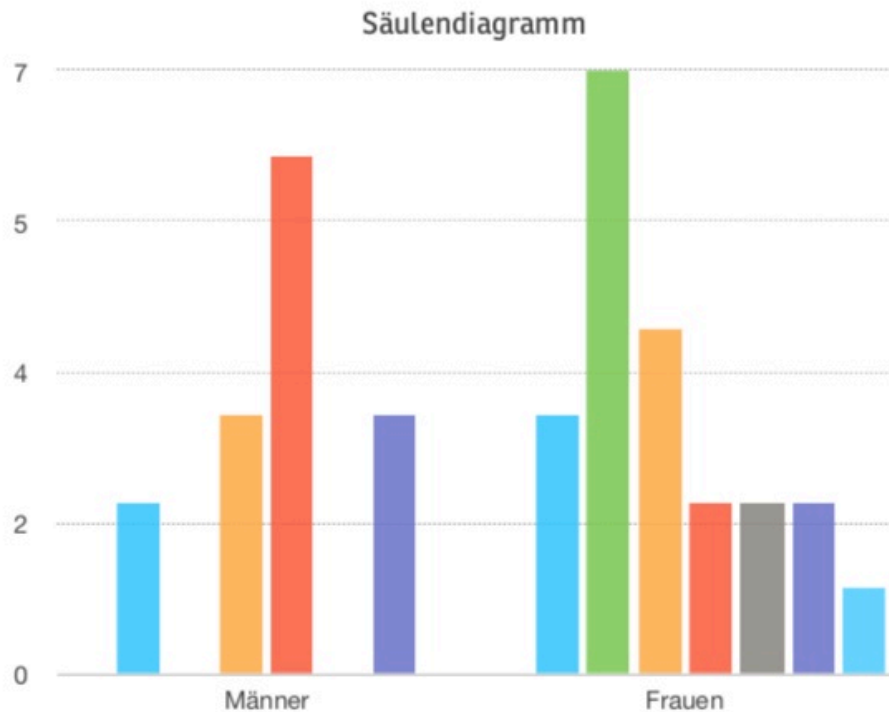

Angaben zur Ausbildung

Ausbildung

	MÄNNER	FRAUEN
PFI / PFS	1	4
PFS	12	11
Beruf + Praxis	3	16
Studium	4	4

Angaben zur Ausbildungs- und Studienzeiten ab Schulabschluss

Ausbildungs- und Studienzeiten

	MÄNNER	FRAUEN
3 Jahre	0	0
4 Jahre	2	3
5 Jahre	0	7
6 Jahre	3	4
7 Jahre	6	2
8 Jahre	0	2
9 Jahre	3	2
12 Jahre	0	1

Ausbildungs- oder Studienkredit

Ausbildungs- oder Studienkredit

	MÄNNER	FRAUEN
JA	5	6
Nein	6	16

Schularten, an denen bisher gearbeitet wurde

Schularten, an denen bisher gearbeitet wurde

	MÄNNER	FRAUEN
Grundschule	2	5
SBBZ	1	9
Realschule	6	6
Gemeinschaftsschule	3	7
Gymnasium	0	1
GHWRS	5	5
Privatschule	1	1
sonstige	2	2

Beamte / Tarifbeschäftigte

Beamte / Tarifbeschäftigte

	MÄNNER	FRAUEN
Beamte	13	20
Tarif	0	1

Gestapeltes Säulendiagramm

Besoldungsgruppen Männer

Besoldungsgruppen Männer

	1 JAHR	3 JAHRE	5 JAHRE	7 JAHRE	9 JAHRE	10 JAHRE
A 9	1	1	2	1	1	3
A 10				1	1	
A 11						
A 11 + Z				1		1