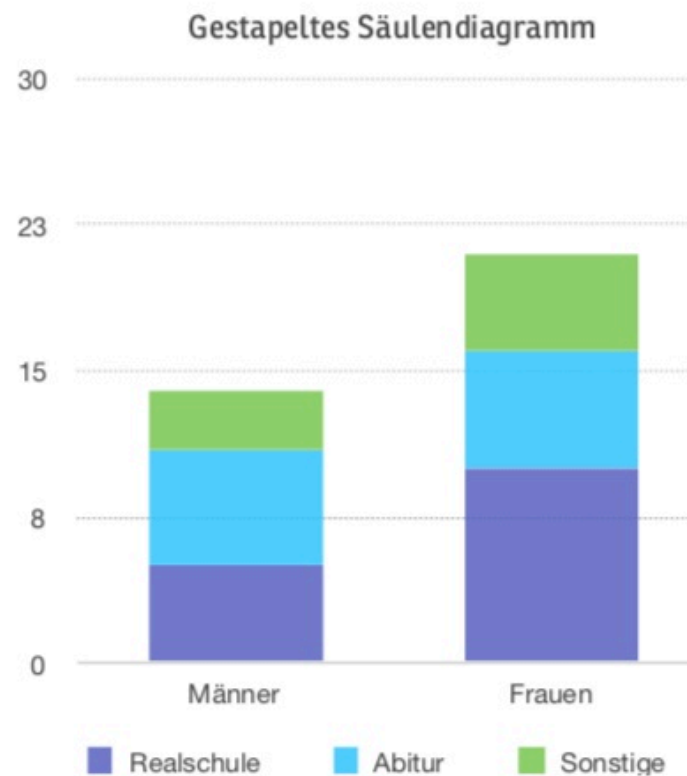

VBE - Umfrage Fachlehrkräfte

Rosemarie Mohr,
Landesreferatsleiterin Fachlehrkräfte im VBE

Kontakt: rosemarie.mohr@vbe-bw.de

Telefon: 07351 577775

Angaben zum Schulabschluss

Schulabschluss

	MÄNNER	FRAUEN
Realschule	5	10
Abitur	6	6
Sonstige	3	5

Angaben zur Ausbildung

Ausbildung

	MÄNNER	FRAUEN
PFI / PFS	1	4
PFS	12	11
Beruf + Praxis	3	16
Studium	4	4

Angaben zur Ausbildungs- und Studienzeiten ab Schulabschluss

Ausbildungs- und Studienzeiten

	MÄNNER	FRAUEN
3 Jahre	0	0
4 Jahre	2	3
5 Jahre	0	7
6 Jahre	3	4
7 Jahre	6	2
8 Jahre	0	2
9 Jahre	3	2
12 Jahre	0	1