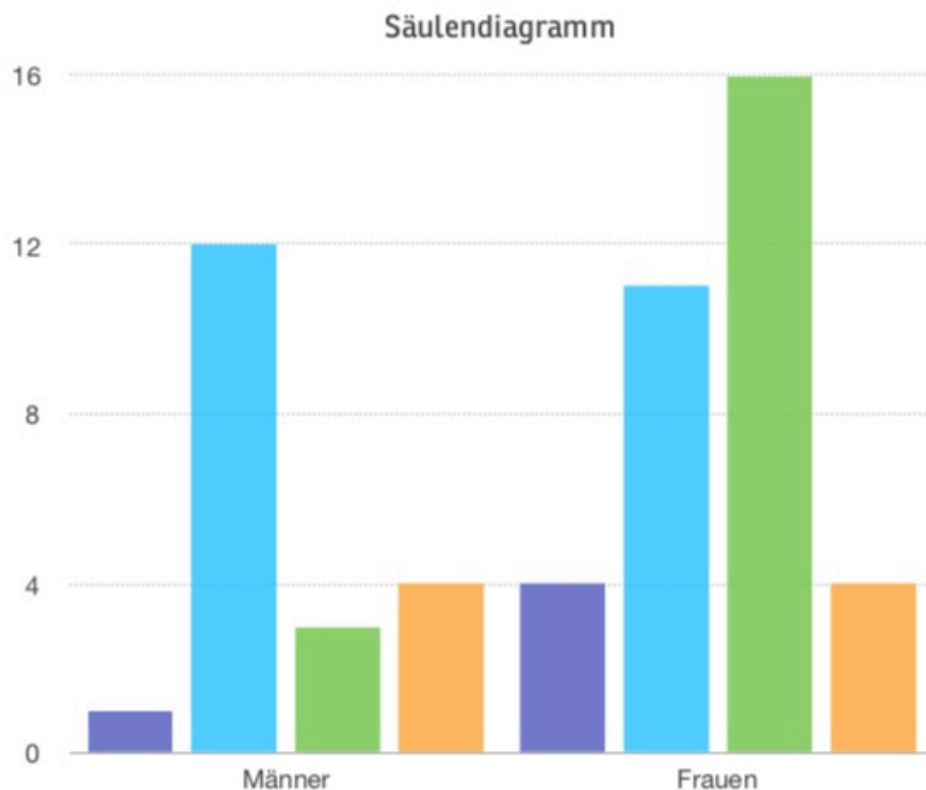

VBE - Umfrage Fachlehrkräfte

Rosemarie Mohr,
Landesreferatsleiterin Fachlehrkräfte im VBE

Kontakt: rosemarie.mohr@vbe-bw.de

Telefon: 07351 577775

Angaben zum Schulabschluss

Schulabschluss

	MÄNNER	FRAUEN
Realschule	5	10
Abitur	6	6
Sonstige	3	5

Angaben zur Ausbildung

Ausbildung

	MÄNNER	FRAUEN
PFI / PFS	1	4
PFS	12	11
Beruf + Praxis	3	16
Studium	4	4

Angaben zur Ausbildungs- und Studienzeiten ab Schulabschluss

Ausbildungs- und Studienzeiten

	MÄNNER	FRAUEN
3 Jahre	0	0
4 Jahre	2	3
5 Jahre	0	7
6 Jahre	3	4
7 Jahre	6	2
8 Jahre	0	2
9 Jahre	3	2
12 Jahre	0	1