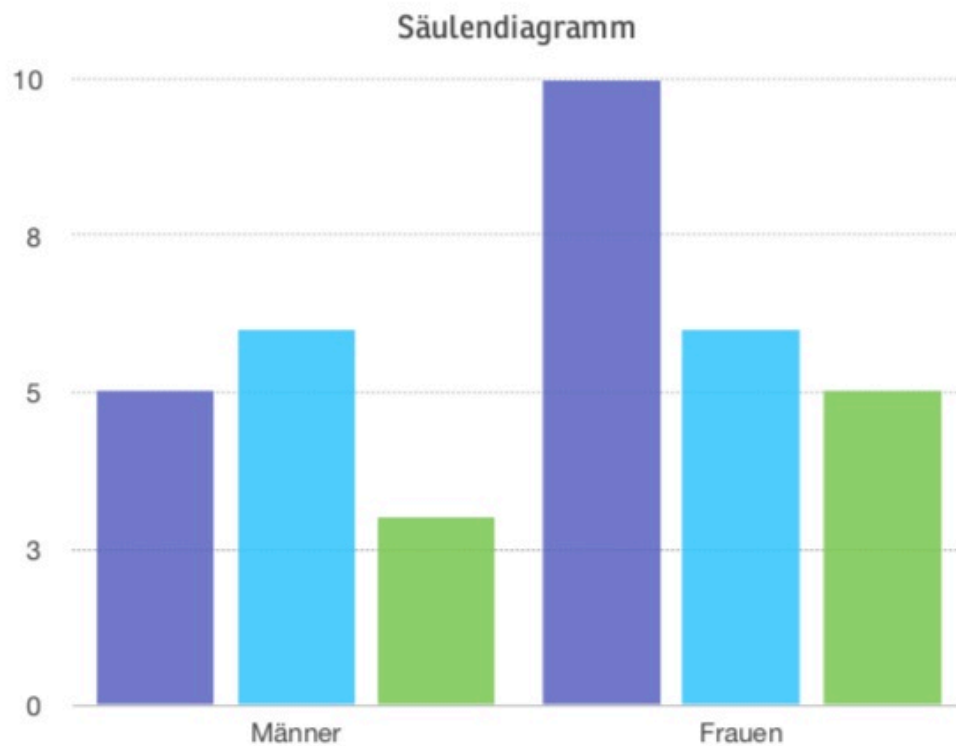

VBE - Umfrage Fachlehrkräfte

Rosemarie Mohr,
Landesreferatsleiterin Fachlehrkräfte im VBE

Kontakt: rosemarie.mohr@vbe-bw.de

Telefon: 07351 577775

Angaben zum Schulabschluss

Schulabschluss

	MÄNNER	FRAUEN
Realschule	5	10
Abitur	6	6
Sonstige	3	5