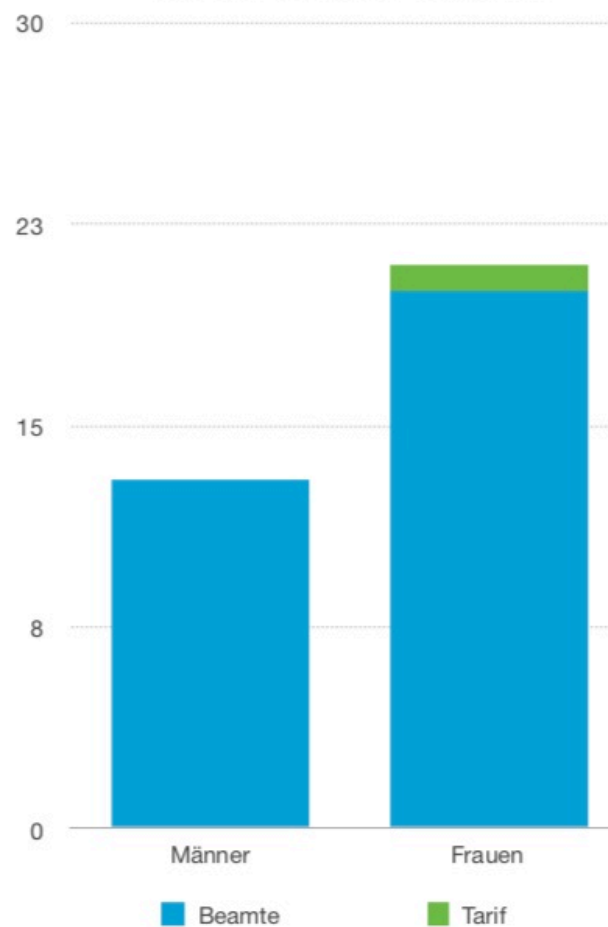

Ausbildungs- oder Studienkredit

Ausbildungs- oder Studienkredit

	MÄNNER	FRAUEN
JA	5	6
Nein	6	16

Schularten, an denen bisher gearbeitet wurde

Schularten, an denen bisher gearbeitet wurde

	MÄNNER	FRAUEN
Grundschule	2	5
SBBZ	1	9
Realschule	6	6
Gemeinschaftsschule	3	7
Gymnasium	0	1
GHWRS	5	5
Privatschule	1	1
sonstige	2	2

Beamte / Tarifbeschäftigte

Beamte / Tarifbeschäftigte

	MÄNNER	FRAUEN
Beamte	13	20
Tarif	0	1

Gestapeltes Säulendiagramm

Besoldungsgruppen Männer

Besoldungsgruppen Männer

	1 JAHR	3 JAHRE	5 JAHRE	7 JAHRE	9 JAHRE	10 JAHRE
A 9	1	1	2	1	1	3
A 10				1	1	
A 11						
A 11 + Z				1		1

Säulendiagramm

Gestapeltes Säulendiagramm

Besoldungsgruppen Frauen

Besoldungsgruppen Frauen

	1 JAHR	2 JAHRE	3 JAHRE	4 JAHRE	5 JAHRE	6 JAHRE	7 JAHRE	8 JAHRE	9 JAHRE	10 JAHRE	12 JAHRE	13 JAHRE	20 JAHRE
A 9			2		2	2			1			1	
EG 9 (Klein)									1				
A 10		1					1		1		1		
A 11				1	1					1			
A 11 + Z		1						1					1