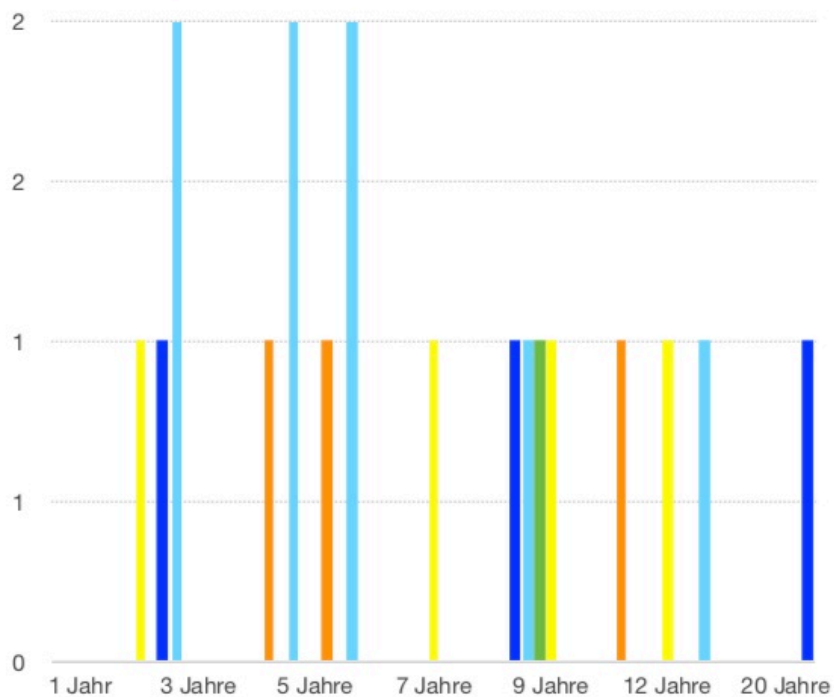

Beamte / Tarifbeschäftigte

Beamte / Tarifbeschäftigte

	MÄNNER	FRAUEN
Beamte	13	20
Tarif	0	1

Gestapeltes Säulendiagramm

Besoldungsgruppen Männer

Besoldungsgruppen Männer

	1 JAHR	3 JAHRE	5 JAHRE	7 JAHRE	9 JAHRE	10 JAHRE
A 9	1	1	2	1	1	3
A 10				1	1	
A 11						
A 11 + Z				1		1

Säulendiagramm

Gestapeltes Säulendiagramm

Besoldungsgruppen Frauen

Besoldungsgruppen Frauen

	1 JAHR	2 JAHRE	3 JAHRE	4 JAHRE	5 JAHRE	6 JAHRE	7 JAHRE	8 JAHRE	9 JAHRE	10 JAHRE	12 JAHRE	13 JAHRE	20 JAHRE
A 9			2		2	2			1			1	
EG 9 (Klein)									1				
A 10		1					1		1		1		
A 11				1	1					1			
A 11 + Z		1						1					1

Säulendiagramm

Gestapeltes Säulendiagramm

Unterrichtsaufträge

Unterrichtsaufträge / Fächer

	SPORT	MUSIK	KUNST	TECHNIK	MEDIENBILDUNG	ALLTAGSKULTUR	WIRTSCHAFTS LEHRE	HTW	DEUTSCH	MATHE	HUS	SONSTIGES / AG's*
Männer	12	2	7	9	6	1	6	0	1	2	2	7
Frauen	9	8	12	5	1	8	2	9	4	3	3	11

Säulendiagramm

Gestapeltes Säulendiagramm