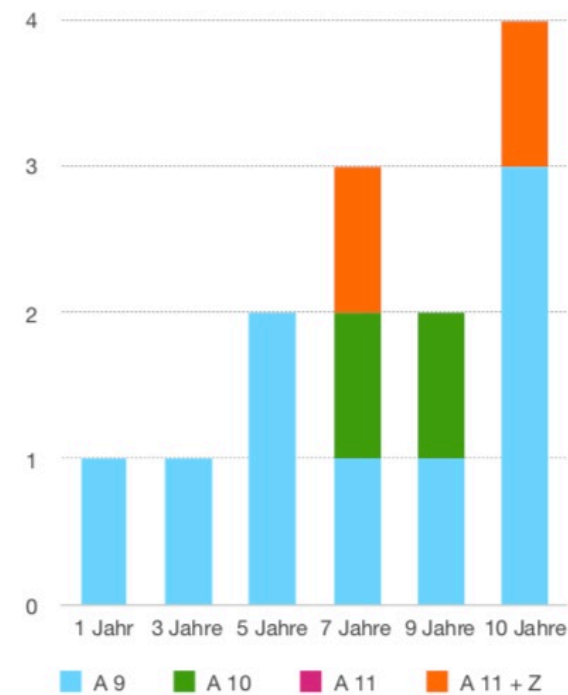

Ausbildungs- oder Studienkredit

Ausbildungs- oder Studienkredit

	MÄNNER	FRAUEN
JA	5	6
Nein	6	16

Schularten, an denen bisher gearbeitet wurde

Schularten, an denen bisher gearbeitet wurde

	MÄNNER	FRAUEN
Grundschule	2	5
SBBZ	1	9
Realschule	6	6
Gemeinschaftsschule	3	7
Gymnasium	0	1
GHWRS	5	5
Privatschule	1	1
sonstige	2	2

Beamte / Tarifbeschäftigte

Beamte / Tarifbeschäftigte

	MÄNNER	FRAUEN
Beamte	13	20
Tarif	0	1

Gestapeltes Säulendiagramm

Besoldungsgruppen Männer

Besoldungsgruppen Männer

	1 JAHR	3 JAHRE	5 JAHRE	7 JAHRE	9 JAHRE	10 JAHRE
A 9	1	1	2	1	1	3
A 10				1	1	
A 11						
A 11 + Z				1		1

Säulendiagramm

Gestapeltes Säulendiagramm

Besoldungsgruppen Frauen

Besoldungsgruppen Frauen

	1 JAHR	2 JAHRE	3 JAHRE	4 JAHRE	5 JAHRE	6 JAHRE	7 JAHRE	8 JAHRE	9 JAHRE	10 JAHRE	12 JAHRE	13 JAHRE	20 JAHRE
A 9			2		2	2			1			1	
EG 9 (Klein)									1				
A 10		1					1		1		1		
A 11				1	1					1			
A 11 + Z		1						1					1