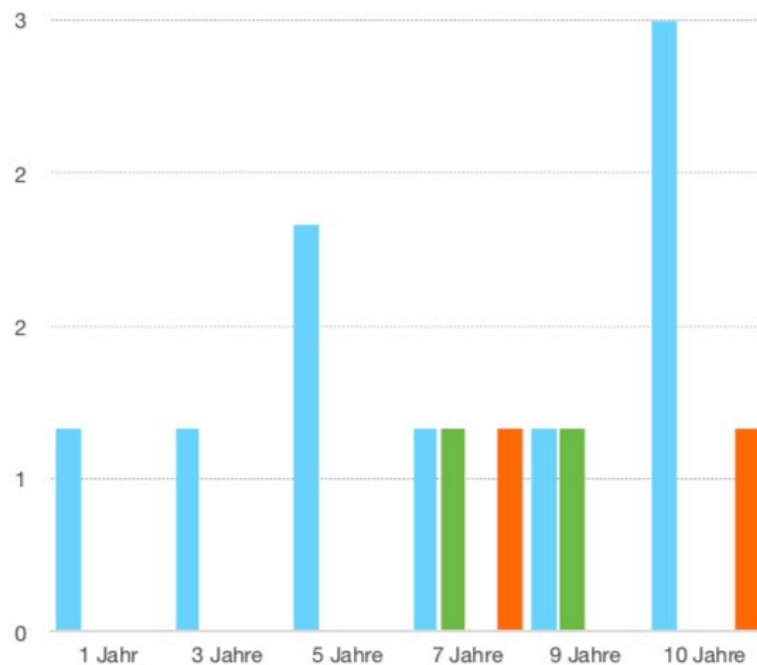

Ausbildungs- oder Studienkredit

Ausbildungs- oder Studienkredit

	MÄNNER	FRAUEN
JA	5	6
Nein	6	16

Schularten, an denen bisher gearbeitet wurde

Schularten, an denen bisher gearbeitet wurde

	MÄNNER	FRAUEN
Grundschule	2	5
SBBZ	1	9
Realschule	6	6
Gemeinschaftsschule	3	7
Gymnasium	0	1
GHWRS	5	5
Privatschule	1	1
sonstige	2	2

Beamte / Tarifbeschäftigte

Beamte / Tarifbeschäftigte

	MÄNNER	FRAUEN
Beamte	13	20
Tarif	0	1

Gestapeltes Säulendiagramm

Besoldungsgruppen Männer

Besoldungsgruppen Männer

	1 JAHR	3 JAHRE	5 JAHRE	7 JAHRE	9 JAHRE	10 JAHRE
A 9	1	1	2	1	1	3
A 10				1	1	
A 11						
A 11 + Z				1		1

Säulendiagramm

Gestapeltes Säulendiagramm

Besoldungsgruppen Frauen

Besoldungsgruppen Frauen

	1 JAHR	2 JAHRE	3 JAHRE	4 JAHRE	5 JAHRE	6 JAHRE	7 JAHRE	8 JAHRE	9 JAHRE	10 JAHRE	12 JAHRE	13 JAHRE	20 JAHRE
A 9			2		2	2			1			1	
EG 9 (Klein)									1				
A 10		1					1		1		1		
A 11				1	1					1			
A 11 + Z		1						1					1

Säulendiagramm

Gestapeltes Säulendiagramm