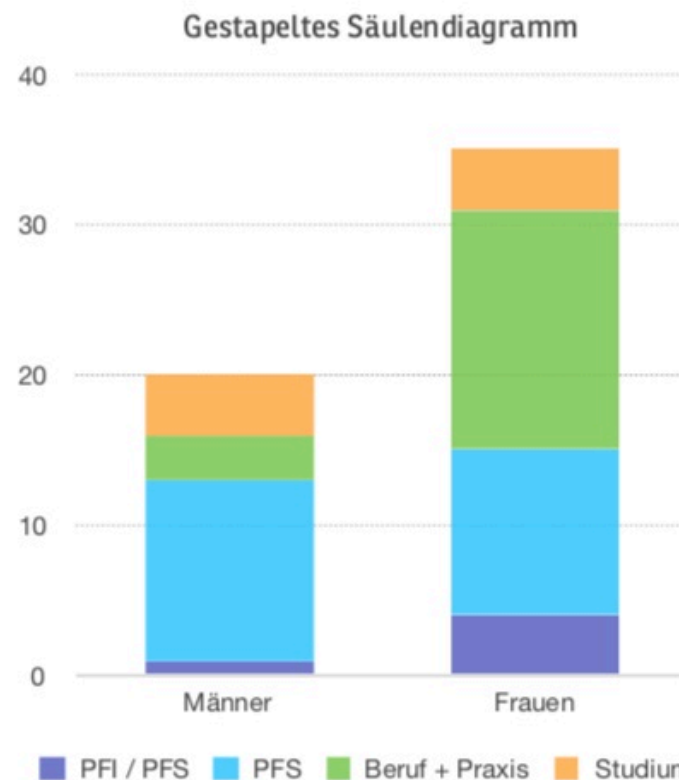

VBE - Umfrage Fachlehrkräfte

Rosemarie Mohr,
Landesreferatsleiterin Fachlehrkräfte im VBE

Kontakt: rosemarie.mohr@vbe-bw.de

Telefon: 07351 577775

Angaben zum Schulabschluss

Schulabschluss

	MÄNNER	FRAUEN
Realschule	5	10
Abitur	6	6
Sonstige	3	5

Angaben zur Ausbildung

Ausbildung

	MÄNNER	FRAUEN
PFI / PFS	1	4
PFS	12	11
Beruf + Praxis	3	16
Studium	4	4

Angaben zur Ausbildungs- und Studienzeiten ab Schulabschluss

Ausbildungs- und Studienzeiten

	MÄNNER	FRAUEN
3 Jahre	0	0
4 Jahre	2	3
5 Jahre	0	7
6 Jahre	3	4
7 Jahre	6	2
8 Jahre	0	2
9 Jahre	3	2
12 Jahre	0	1