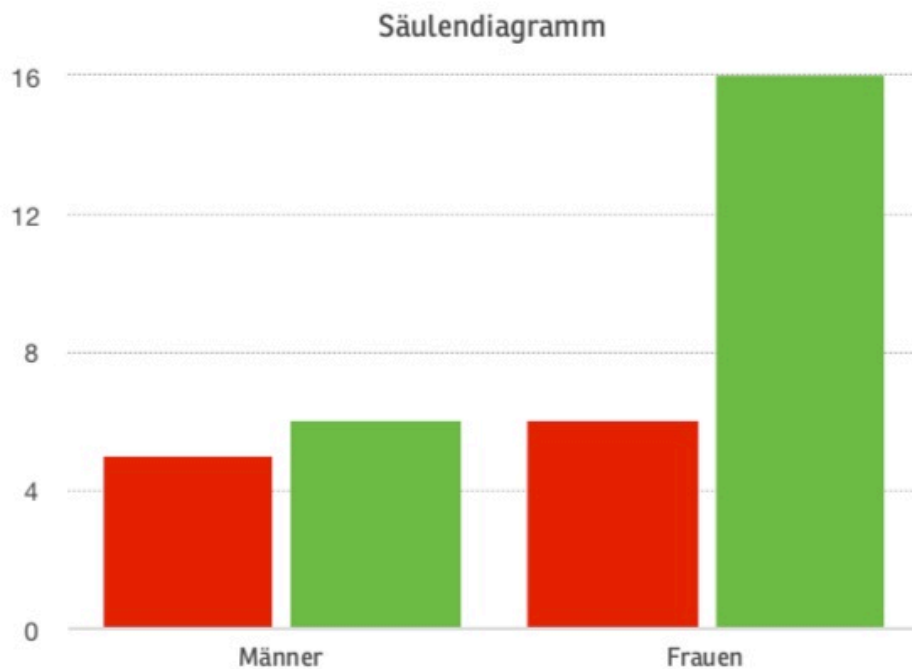

Angaben zur Ausbildung

Ausbildung

	MÄNNER	FRAUEN
PFI / PFS	1	4
PFS	12	11
Beruf + Praxis	3	16
Studium	4	4

Angaben zur Ausbildungs- und Studienzeiten ab Schulabschluss

Ausbildungs- und Studienzeiten

	MÄNNER	FRAUEN
3 Jahre	0	0
4 Jahre	2	3
5 Jahre	0	7
6 Jahre	3	4
7 Jahre	6	2
8 Jahre	0	2
9 Jahre	3	2
12 Jahre	0	1

Ausbildungs- oder Studienkredit

Ausbildungs- oder Studienkredit

	MÄNNER	FRAUEN
JA	5	6
Nein	6	16

Schularten, an denen bisher gearbeitet wurde

Schularten, an denen bisher gearbeitet wurde

	MÄNNER	FRAUEN
Grundschule	2	5
SBBZ	1	9
Realschule	6	6
Gemeinschaftsschule	3	7
Gymnasium	0	1
GHWRS	5	5
Privatschule	1	1
sonstige	2	2

Beamte / Tarifbeschäftigte

Beamte / Tarifbeschäftigte

	MÄNNER	FRAUEN
Beamte	13	20
Tarif	0	1

Gestapeltes Säulendiagramm

Besoldungsgruppen Männer

Besoldungsgruppen Männer

	1 JAHR	3 JAHRE	5 JAHRE	7 JAHRE	9 JAHRE	10 JAHRE
A 9	1	1	2	1	1	3
A 10				1	1	
A 11						
A 11 + Z				1		1