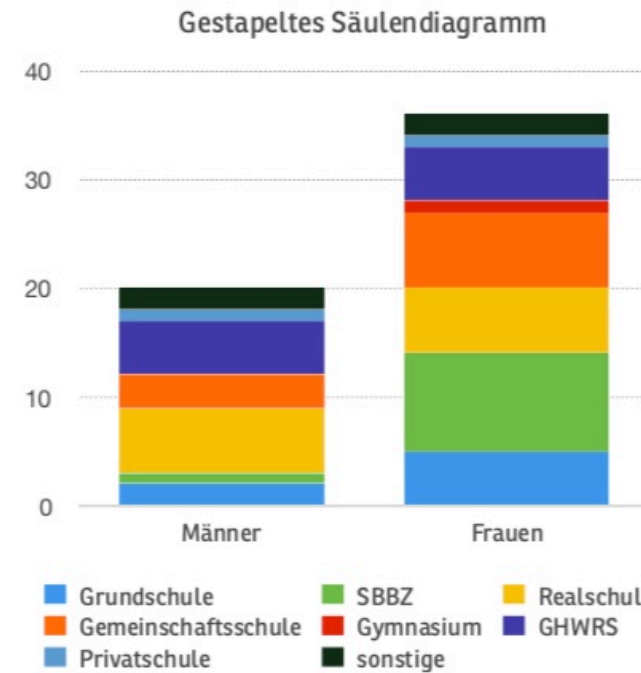

Angaben zur Ausbildung

Ausbildung

	MÄNNER	FRAUEN
PFI / PFS	1	4
PFS	12	11
Beruf + Praxis	3	16
Studium	4	4

Angaben zur Ausbildungs- und Studienzeiten ab Schulabschluss

Ausbildungs- und Studienzeiten

	MÄNNER	FRAUEN
3 Jahre	0	0
4 Jahre	2	3
5 Jahre	0	7
6 Jahre	3	4
7 Jahre	6	2
8 Jahre	0	2
9 Jahre	3	2
12 Jahre	0	1

Ausbildungs- oder Studienkredit

Ausbildungs- oder Studienkredit

	MÄNNER	FRAUEN
JA	5	6
Nein	6	16

Schularten, an denen bisher gearbeitet wurde

Schularten, an denen bisher gearbeitet wurde

	MÄNNER	FRAUEN
Grundschule	2	5
SBBZ	1	9
Realschule	6	6
Gemeinschaftsschule	3	7
Gymnasium	0	1
GHWRS	5	5
Privatschule	1	1
sonstige	2	2

Beamte / Tarifbeschäftigte

Beamte / Tarifbeschäftigte

	MÄNNER	FRAUEN
Beamte	13	20
Tarif	0	1

Gestapeltes Säulendiagramm

Besoldungsgruppen Männer

Besoldungsgruppen Männer

	1 JAHR	3 JAHRE	5 JAHRE	7 JAHRE	9 JAHRE	10 JAHRE
A 9	1	1	2	1	1	3
A 10				1	1	
A 11						
A 11 + Z				1		1

Säulendiagramm

Gestapeltes Säulendiagramm

Besoldungsgruppen Frauen

Besoldungsgruppen Frauen

	1 JAHR	2 JAHRE	3 JAHRE	4 JAHRE	5 JAHRE	6 JAHRE	7 JAHRE	8 JAHRE	9 JAHRE	10 JAHRE	12 JAHRE	13 JAHRE	20 JAHRE
A 9			2		2	2			1			1	
EG 9 (Klein)									1				
A 10		1					1		1		1		
A 11				1	1					1			
A 11 + Z		1						1					1