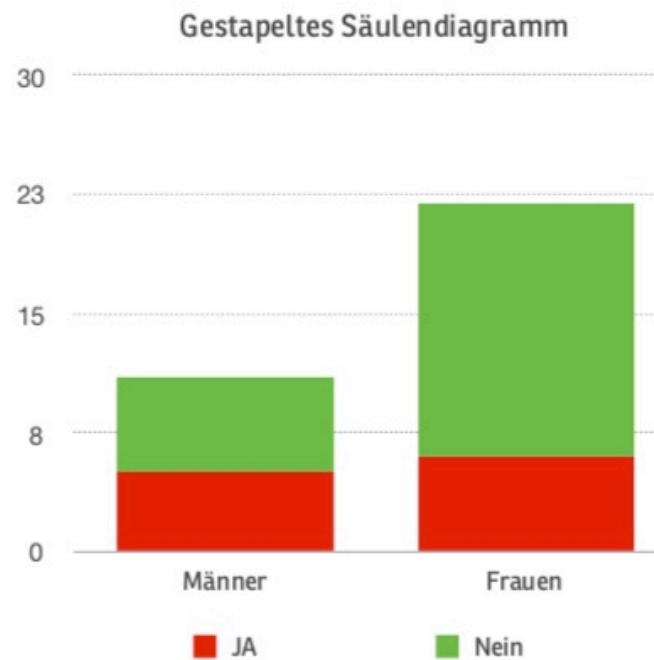

VBE - Umfrage Fachlehrkräfte

Rosemarie Mohr,
Landesreferatsleiterin Fachlehrkräfte im VBE

Kontakt: rosemarie.mohr@vbe-bw.de

Telefon: 07351 577775

Angaben zum Schulabschluss

Schulabschluss

	MÄNNER	FRAUEN
Realschule	5	10
Abitur	6	6
Sonstige	3	5

Angaben zur Ausbildung

Ausbildung

	MÄNNER	FRAUEN
PFI / PFS	1	4
PFS	12	11
Beruf + Praxis	3	16
Studium	4	4

Angaben zur Ausbildungs- und Studienzeiten ab Schulabschluss

Ausbildungs- und Studienzeiten

	MÄNNER	FRAUEN
3 Jahre	0	0
4 Jahre	2	3
5 Jahre	0	7
6 Jahre	3	4
7 Jahre	6	2
8 Jahre	0	2
9 Jahre	3	2
12 Jahre	0	1

Ausbildungs- oder Studienkredit

Ausbildungs- oder Studienkredit

	MÄNNER	FRAUEN
JA	5	6
Nein	6	16

Schularten, an denen bisher gearbeitet wurde

Schularten, an denen bisher gearbeitet wurde

	MÄNNER	FRAUEN
Grundschule	2	5
SBBZ	1	9
Realschule	6	6
Gemeinschaftsschule	3	7
Gymnasium	0	1
GHWRS	5	5
Privatschule	1	1
sonstige	2	2

Beamte / Tarifbeschäftigte

Beamte / Tarifbeschäftigte

	MÄNNER	FRAUEN
Beamte	13	20
Tarif	0	1

Gestapeltes Säulendiagramm

Besoldungsgruppen Männer

Besoldungsgruppen Männer

	1 JAHR	3 JAHRE	5 JAHRE	7 JAHRE	9 JAHRE	10 JAHRE
A 9	1	1	2	1	1	3
A 10				1	1	
A 11						
A 11 + Z				1		1