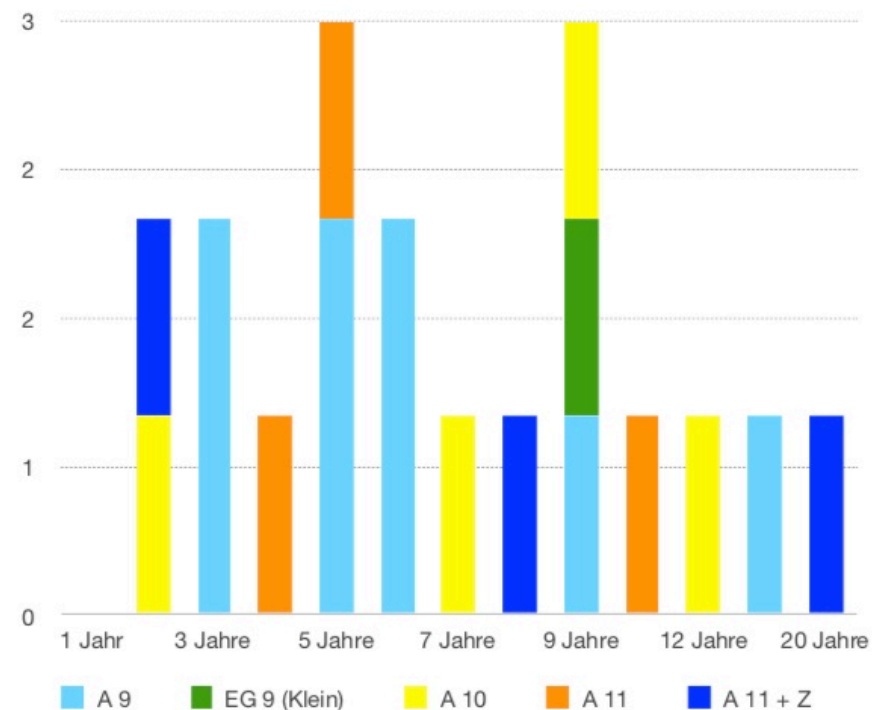

Beamte / Tarifbeschäftigte

Beamte / Tarifbeschäftigte

	MÄNNER	FRAUEN
Beamte	13	20
Tarif	0	1

Gestapeltes Säulendiagramm

Besoldungsgruppen Männer

Besoldungsgruppen Männer

	1 JAHR	3 JAHRE	5 JAHRE	7 JAHRE	9 JAHRE	10 JAHRE
A 9	1	1	2	1	1	3
A 10				1	1	
A 11						
A 11 + Z				1		1

Säulendiagramm

Gestapeltes Säulendiagramm

Besoldungsgruppen Frauen

Besoldungsgruppen Frauen

	1 JAHR	2 JAHRE	3 JAHRE	4 JAHRE	5 JAHRE	6 JAHRE	7 JAHRE	8 JAHRE	9 JAHRE	10 JAHRE	12 JAHRE	13 JAHRE	20 JAHRE
A 9			2		2	2			1			1	
EG 9 (Klein)									1				
A 10		1					1		1		1		
A 11				1	1					1			
A 11 + Z		1						1					1

Säulendiagramm

Gestapeltes Säulendiagramm

Unterrichtsaufträge

Unterrichtsaufträge / Fächer

	SPORT	MUSIK	KUNST	TECHNIK	MEDIENBILDUNG	ALLTAGSKULTUR	WIRTSCHAFTS LEHRE	HTW	DEUTSCH	MATHE	HUS	SONSTIGES / AG's*
Männer	12	2	7	9	6	1	6	0	1	2	2	7
Frauen	9	8	12	5	1	8	2	9	4	3	3	11

Säulendiagramm

Gestapeltes Säulendiagramm