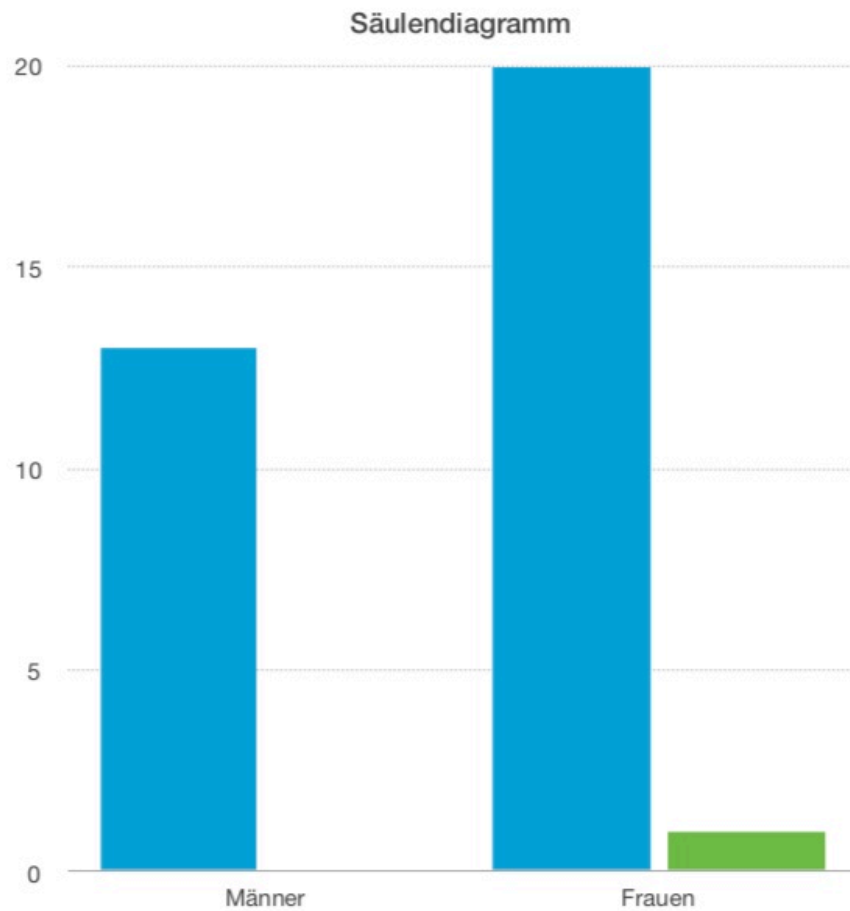

Ausbildungs- oder Studienkredit

Ausbildungs- oder Studienkredit

	MÄNNER	FRAUEN
JA	5	6
Nein	6	16

Schularten, an denen bisher gearbeitet wurde

Schularten, an denen bisher gearbeitet wurde

	MÄNNER	FRAUEN
Grundschule	2	5
SBBZ	1	9
Realschule	6	6
Gemeinschaftsschule	3	7
Gymnasium	0	1
GHWRS	5	5
Privatschule	1	1
sonstige	2	2

Beamte / Tarifbeschäftigte

Beamte / Tarifbeschäftigte

	MÄNNER	FRAUEN
Beamte	13	20
Tarif	0	1

Gestapeltes Säulendiagramm

Besoldungsgruppen Männer

Besoldungsgruppen Männer

	1 JAHR	3 JAHRE	5 JAHRE	7 JAHRE	9 JAHRE	10 JAHRE
A 9	1	1	2	1	1	3
A 10				1	1	
A 11						
A 11 + Z				1		1

Säulendiagramm

Gestapeltes Säulendiagramm

Besoldungsgruppen Frauen

Besoldungsgruppen Frauen

	1 JAHR	2 JAHRE	3 JAHRE	4 JAHRE	5 JAHRE	6 JAHRE	7 JAHRE	8 JAHRE	9 JAHRE	10 JAHRE	12 JAHRE	13 JAHRE	20 JAHRE
A 9			2		2	2			1			1	
EG 9 (Klein)									1				
A 10		1					1		1		1		
A 11				1	1					1			
A 11 + Z		1						1					1